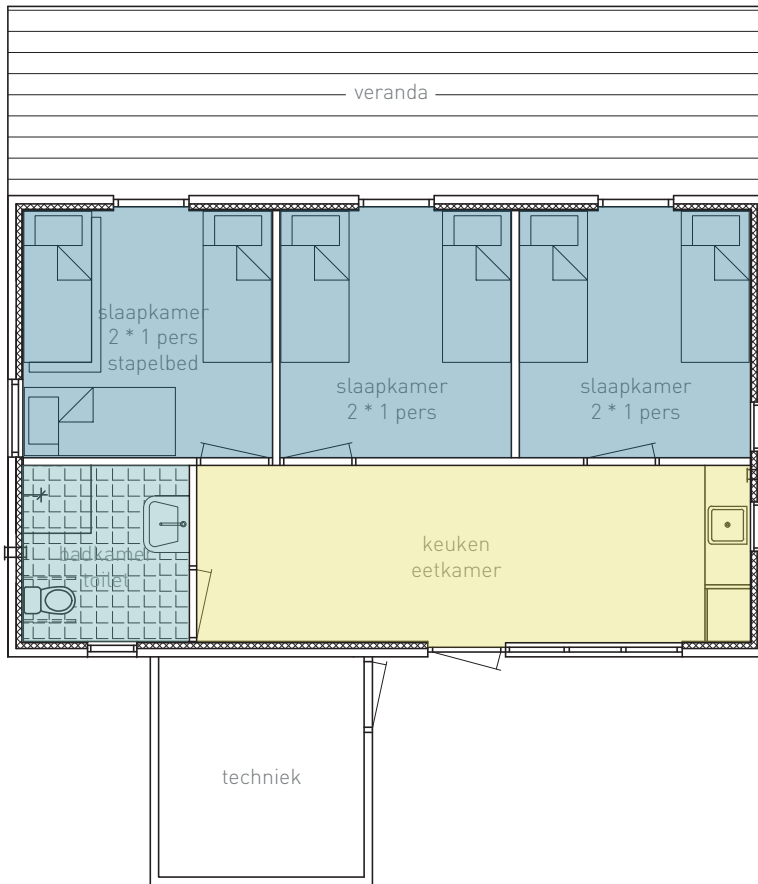

Begane grond

plattegrond

De Welstand

groepsaccommodatie tot 56 personen

Molenlaan 52
8749 TH Pingjum

bron: Peter Bos Bouwadvies

Eerste verdieping

plattegrond

De Welstand

groepsaccommodatie tot 56 personen

Molenlaan 52
8749 TH Pingjum

bron: Peter Bos Bouwadvies

Tweede verdieping

plattegrond

De Welstand

groepsaccommodatie tot 56 personen

Molenlaan 52
8749 TH Pingjum

bron: Peter Bos Bouwadvies

begane grond

eerste verdieping

koetshuis
plattegrond begane grond en eerste verdieping

De Welstand

groepsaccommodatie tot 56 personen

Molenlaan 52
8749 TH Pingjum