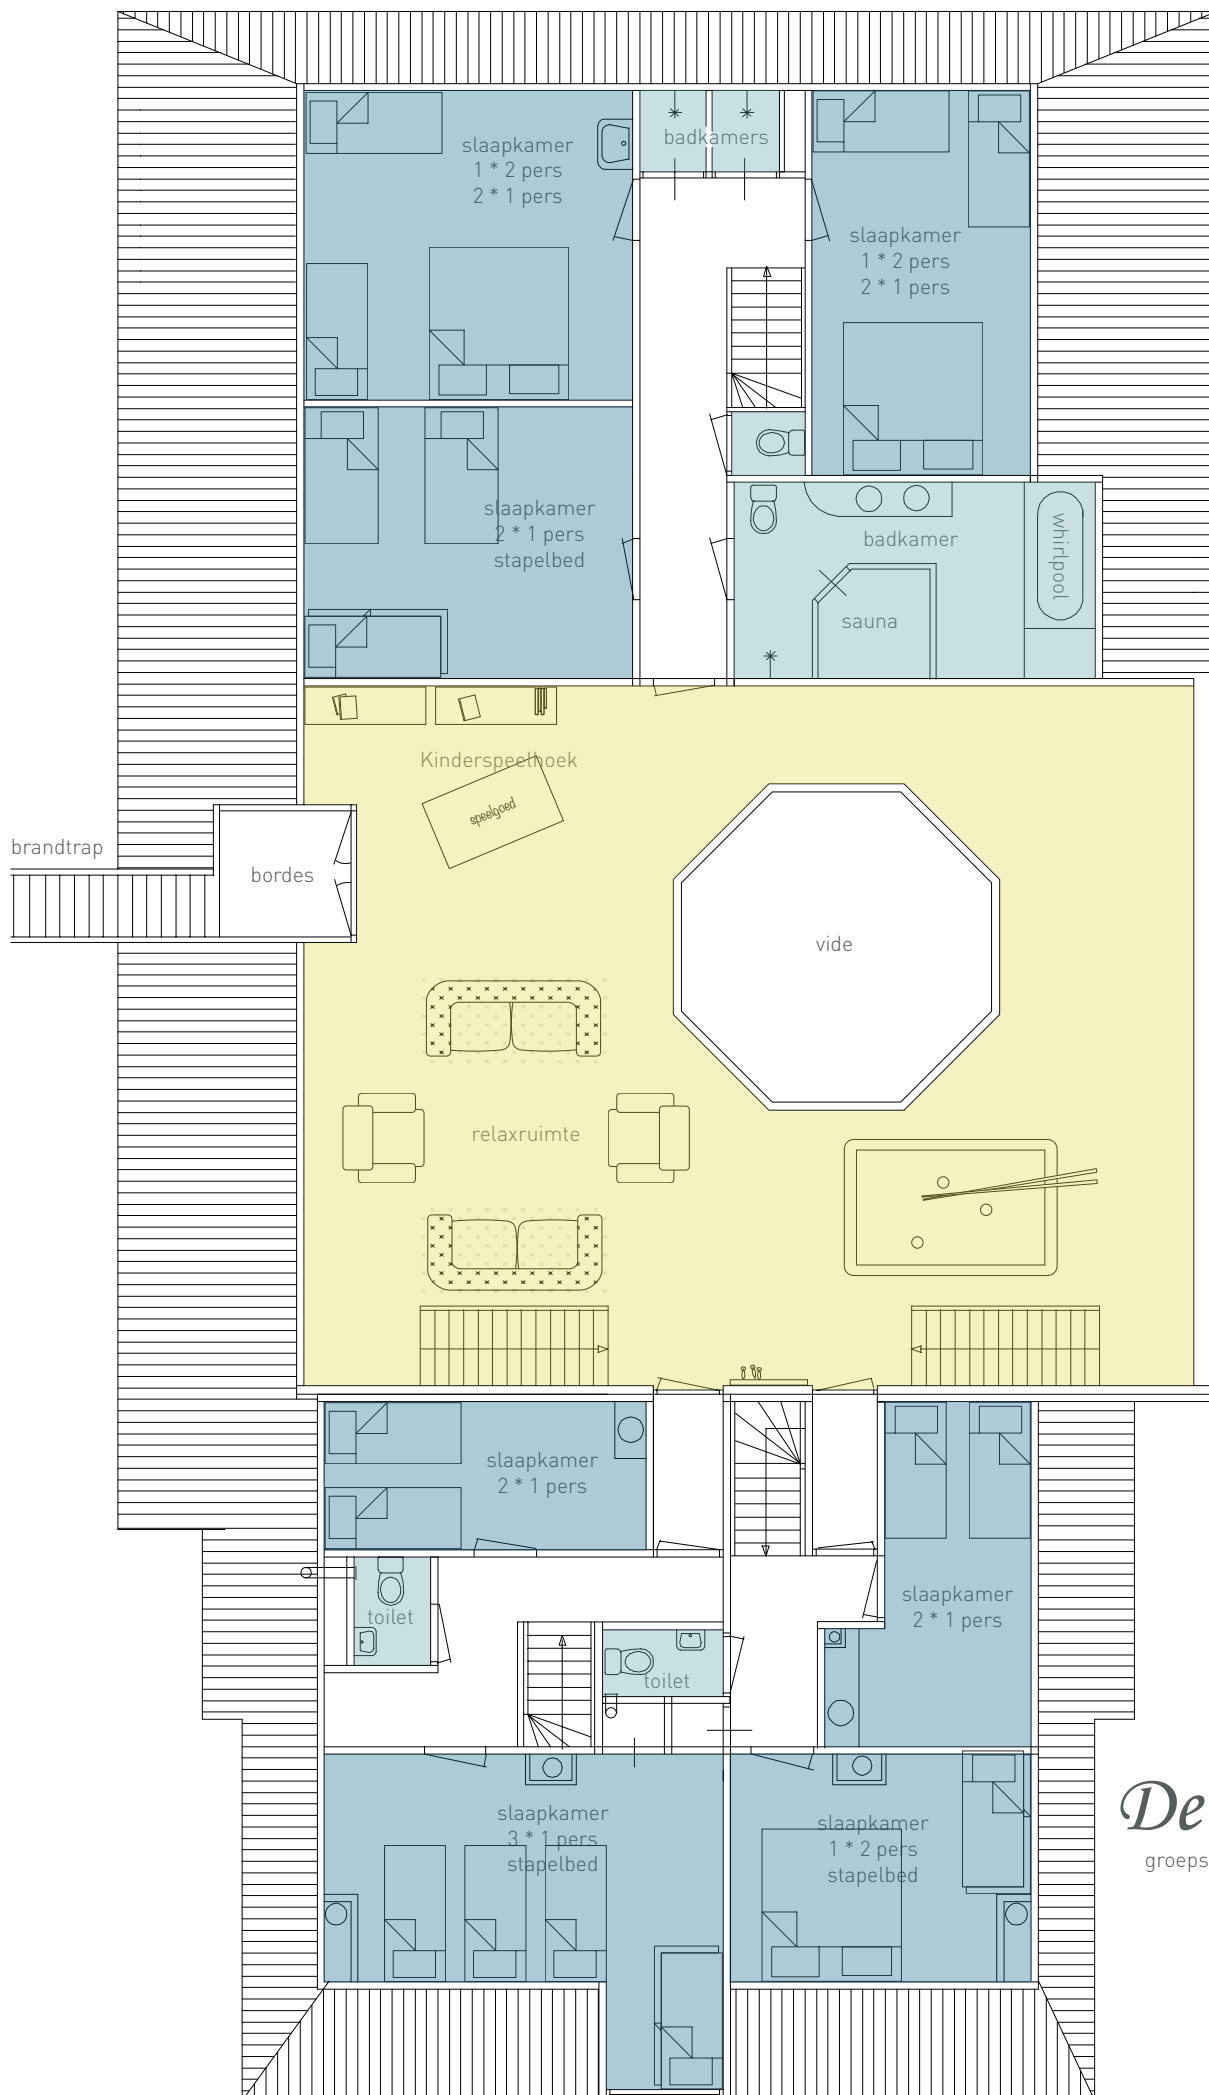

Begane grond

plattegrond

De Welstand

groepsaccommodatie tot 56 personen

Molenlaan 52
8749 TH Pingjum

bron: Peter Bos Bouwadvies

Eerste verdieping

plattegrond

De Welstand

groepsaccommodatie tot 56 personen

Molenlaan 52
8749 TH Pingjum

bron: Peter Bos Bouwadvies

Tweede verdieping

plattegrond

De Welstand

groepsaccommodatie tot 56 personen

Molenlaan 52
8749 TH Pingjum

bron: Peter Bos Bouwadvies

begane grond

eerste verdieping

koetshuis
plattegrond begane grond en eerste verdieping

De Welstand

groepsaccommodatie tot 56 personen

Molenlaan 52
8749 TH Pingjum