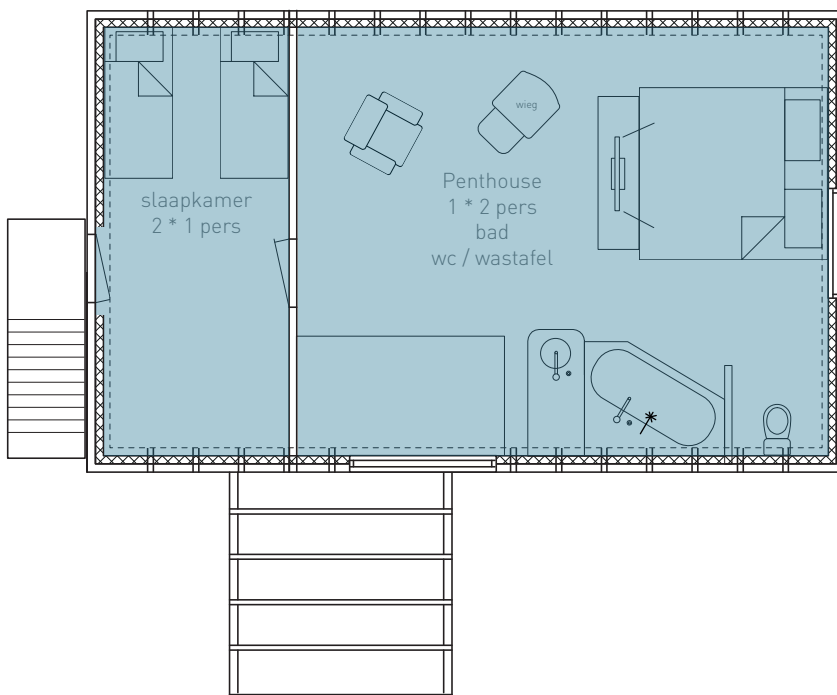

De Welstand

groepsaccommodatie tot 56 personen

Molenlaan 52
8749 TH Pingjum

bron: Peter Bos Bouwadvies

Tweede verdieping

plattegrond

De Welstand

groepsaccommodatie tot 56 personen

Molenlaan 52
8749 TH Pingjum

bron: Peter Bos Bouwadvies

begane grond

eerste verdieping

koetshuis
plattegrond begane grond en eerste verdieping

De Welstand

groepsaccommodatie tot 56 personen

Molenlaan 52
8749 TH Pingjum