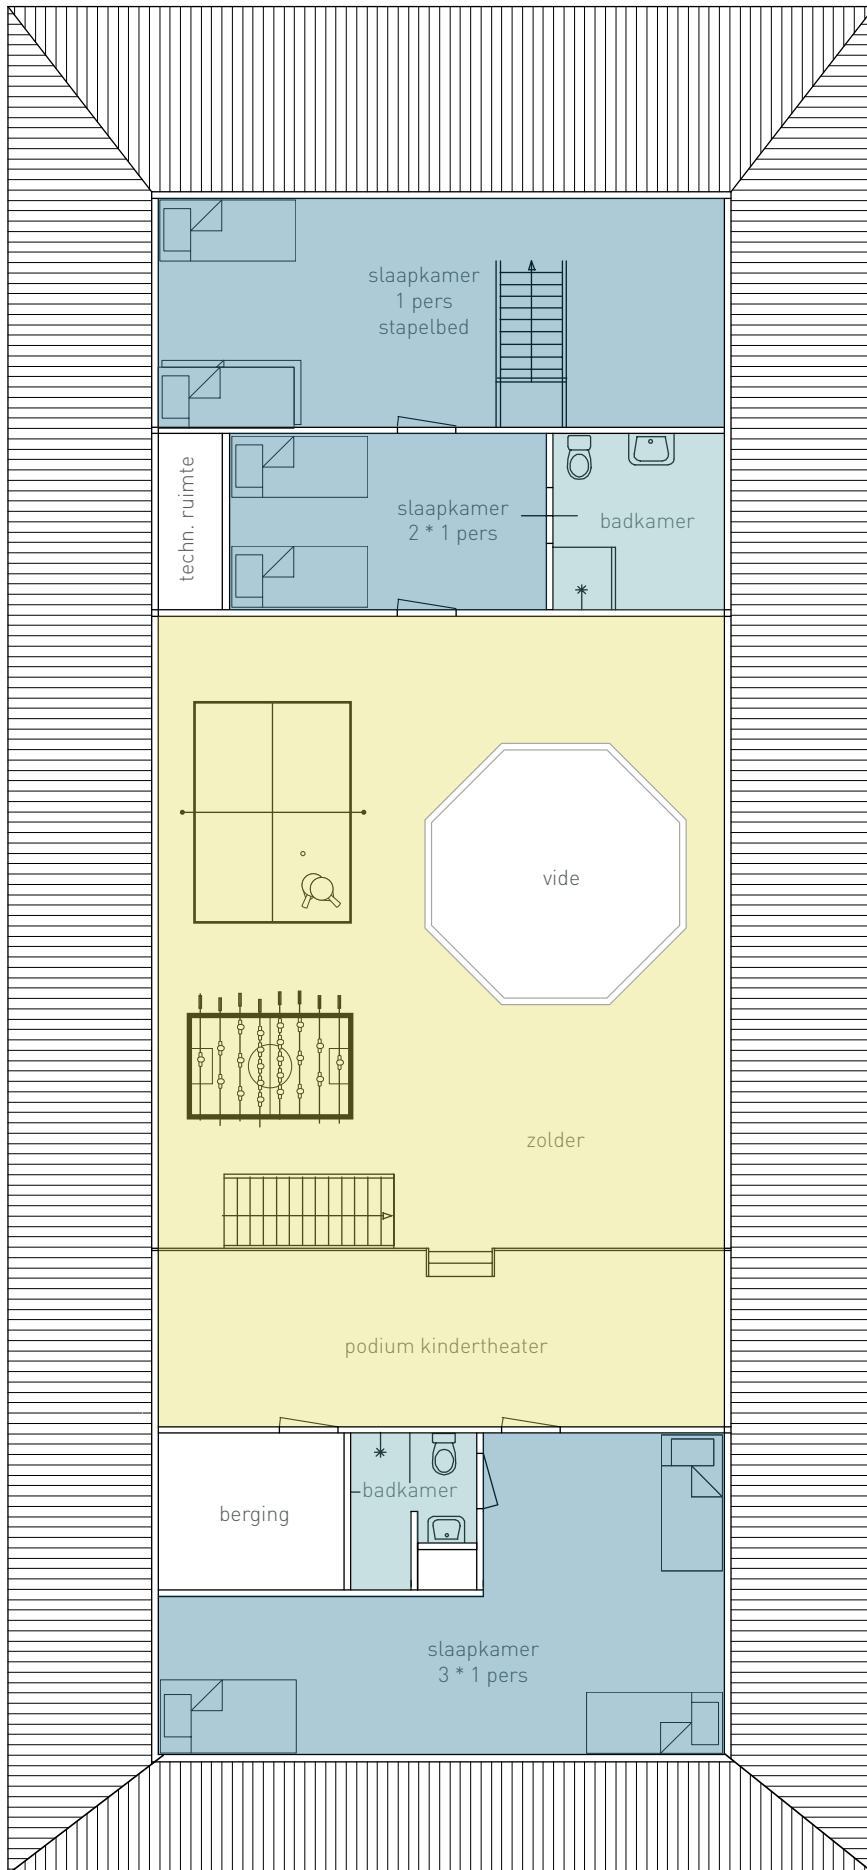

Begane grond

plattegrond

De Welstand

groepsaccommodatie tot 56 personen

Molenlaan 52
8749 TH Pingjum

bron: Peter Bos Bouwadvies

Eerste verdieping

plattegrond

De Welstand

groepsaccommodatie tot 56 personen

Molenlaan 52
8749 TH Pingjum

bron: Peter Bos Bouwadvies

Tweede verdieping

plattegrond

De Welstand

groepsaccommodatie tot 56 personen

Molenlaan 52
8749 TH Pingjum

bron: Peter Bos Bouwadvies

begane grond

eerste verdieping

koetshuis
plattegrond begane grond en eerste verdieping

De Welstand

groepsaccommodatie tot 56 personen

Molenlaan 52
8749 TH Pingjum